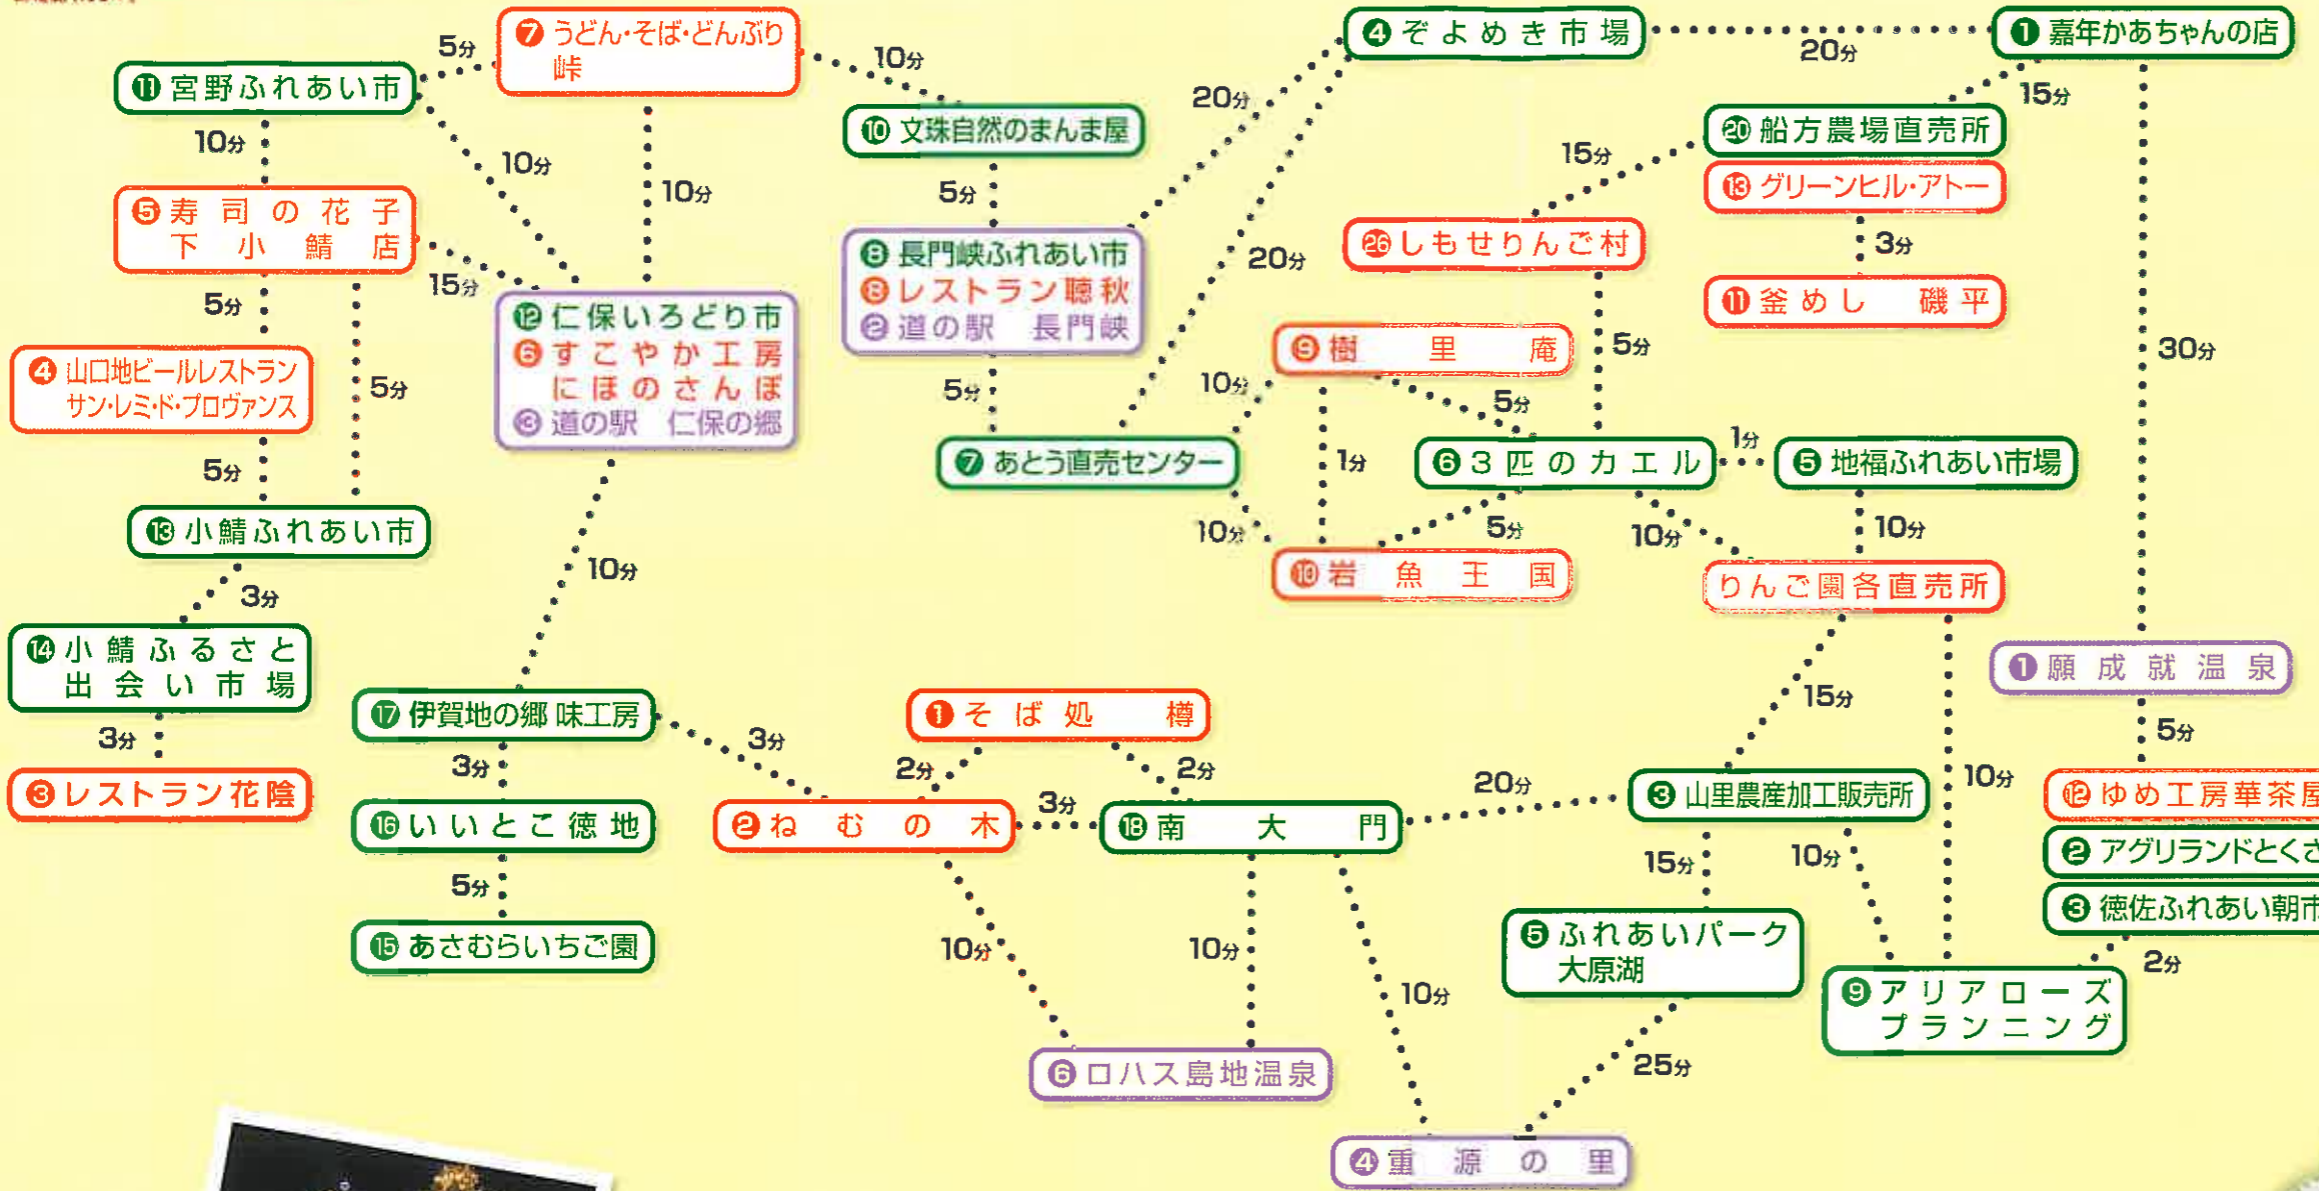

# 「元気がでるっちゃフェスタのお店」マップ

山口市北部  
中山間地域

～元気がでるっちゃフェスタとは～

山口市北部の道の駅や朝市・直売所、りんご園、やまぐち食彩店が手をつなぎ、中山間地域の魅力や元気を地域内外に発信・PRしていくと取り組んでいる活動です。

山口市北部には、中山間地ならではの農山村風景が広がっています。四季折々に見せる表情は美しく、地域資源も多くあります。都市部とは違った空気にふれてみませんか。

## やまぐち食彩店

名称等	備考
1 そば処 樽(たる)	月曜・木曜夜休
2 ねむの木	年中無休
3 レストラン 花陰(はなかげ)	木曜休
4 山口地ビールレストラン サン・レミッド・プロヴァンス	年中無休
5 寿司の花子 下小鯖店	水曜休
6 すこやか工房にほのさんぼ	水曜休
7 うどんそばどんぶり 峠	第3木曜休
8 レストラン 聴秋(ちようしゅう)	第2火曜休
9 樹里庵(じゅりあん)	月曜休・不定休
10 岩魚王国 古屋敷魚場 お食事 清流亭	年中無休
11 釜めし 磯平(いそへい)	月曜休
12 ゆめ工房 華茶屋(はなじゃや)	火～木曜休
13 グリーンヒル・アトー	火曜休

凡例  
 ① 道の駅等交流拠点  
 ② 朝市・直売所  
 ③ やまぐち食彩店  
 ④ りんご園

\*営業日、営業時間はお店によって異なりますのでご了承ください

# 所要時間の目安

各店舗の位置、店休日については表の地図面でご確認ください。