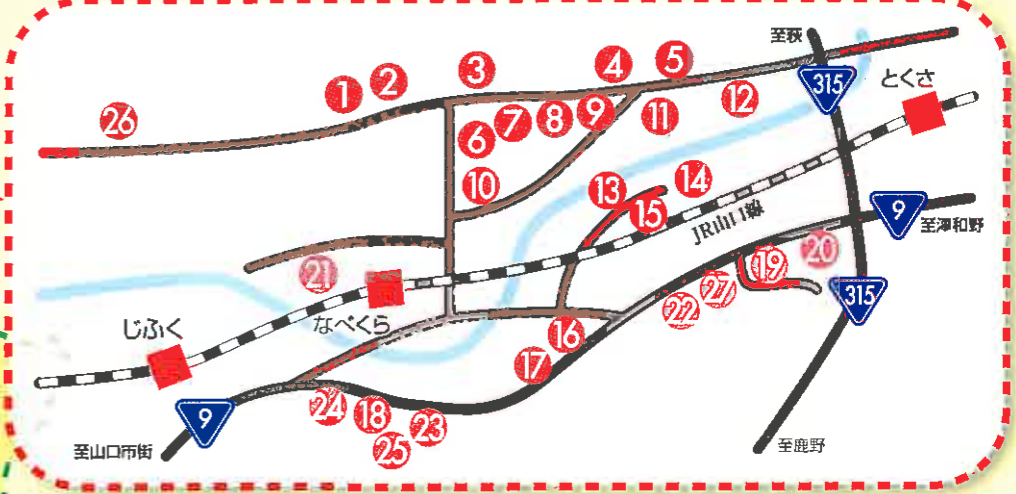

# 「元気がでるっちゃフェスタのお店」マップ

山口市北部  
中山間地域

～元気がでるっちゃフェスタとは～

山口市北部の道の駅や朝市・直売所、りんご園、やまぐち食彩店が手をつなぎ、中山間地域の魅力や元気を地域内外に発信・PRしていくと取り組んでいる活動です。

山口市北部には、中山間地ならではの農山村風景が広がっています。四季折々に見せる表情は美しく、地域資源も多くあります。都市部とは違った空気にふれてみませんか。

## 直売所

名称等	備考
1 嘉年かあちゃんの店	年中無休
2 JAアグリランドとくさ	第3水曜休
3 徳佐ふれあい朝市	第3水曜休
4 そよめき市場(蔵目喜)	日曜のみ営業
5 地福ふれあい市場	木曜休
6 三匹のカエル	火曜休
7 あとう直売センター	不定休
8 長門峡ふれあい市	年中無休
9 アリアローズプランニング	年中無休
10 文珠自然のまんま屋	火曜
11 宮野ふれあい市	水曜休
12 仁保いろどり市	水曜休
13 小鯖ふれあい市	火、木、土営業
14 小鯖ふるさと出会い市場	火、金営業
15 あさむらいちご園	月曜(祝日の場合火曜)休
16 伊賀地の郷 味工房	火、土、日、祝日営業
17 南大門	年中無休
18 山里農産加工販売所	金、土、日、祝日営業
19 船方農場直売所	年中無休(正月休み除く)

## 道の駅等交流拠点

名称等	備考
1 道の駅 願成就温泉	第3水曜休
2 道の駅 長門峡	第2火曜休
3 道の駅 仁保の郷	水曜休
4 重源の郷	水曜休
5 ふれあいパーク大原湖	年中無休
6 ロハス島地温泉	水曜休

# 秋

地福の巨大クリスマスツリー

徳佐りんご

SLとりんご

嘉年土居神楽舞

嘉年かかし祭

お店に並ぶ阿東のまつたけは圧巻!

新緑の十種ヶ峰